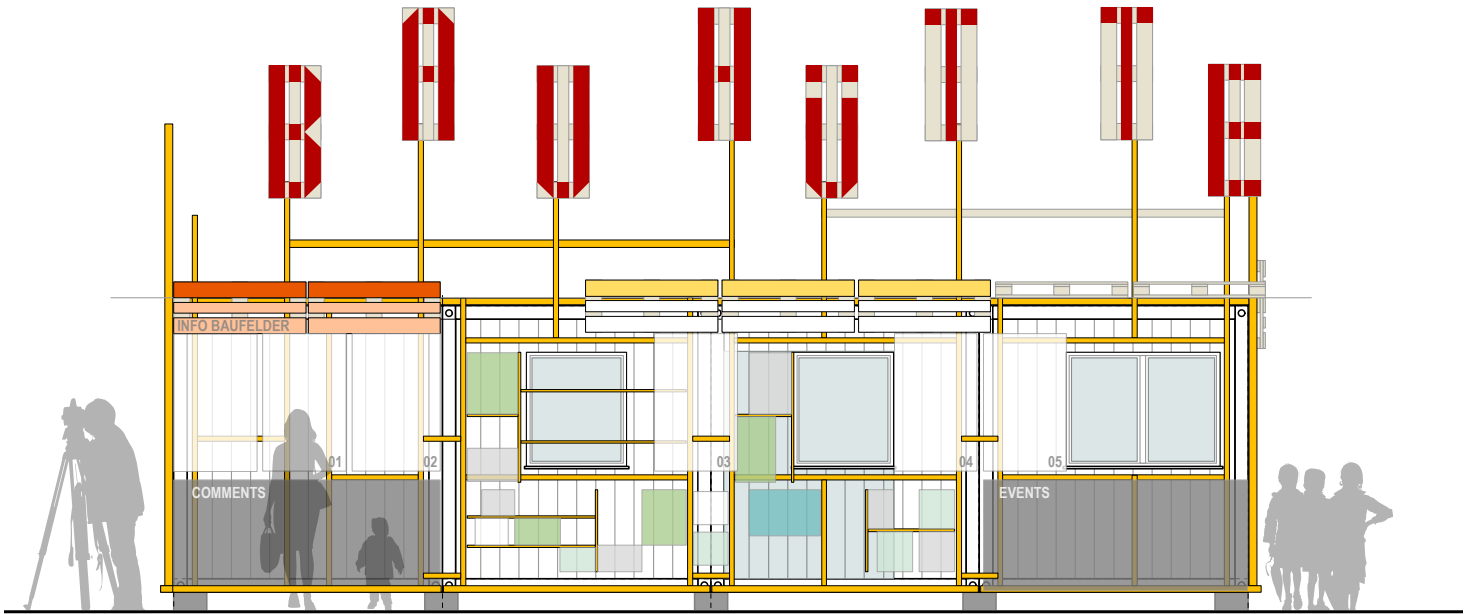

AUS CONTAINERN → GEMEINSAM → DIE BAUHÜTTE BAUEN

ES IST EINFACH | ES MACHT SPASS | WIR MACHEN ES ZUSAMMEN!

EINLADUNG ZUM BAU-WORKSHOP

Am Samstag
16.05.2015
11.00 bis 18.00
Uhr

ORT:
Betonfeld im
Besselpark,
Besselstraße 1

Die Bauhütte entsteht im Rahmen der Entwicklungen der Baufelder rund um den ehemaligen Blumengroßmarkt, auf der Betonfläche im Besselpark. Sie ist Begegnungsort und Plattform für Anwohner und Akteure der Südlichen Friedrichstadt und zukünftige Bewohner am ehemaligen Blumengroßmarkt. Sie ist ein Ort für Beteiligungsprogramme, Informations- und Dialogveranstaltungen.

ANMELDUNG bis

15.05.2014

bauhuetten@kreativ-
quartier-berlin.de

oder per SMS
0151 58 34 58 38

BAUHÜTTE

Südliche Friedrichstadt

Ein neuer Ort mit Café für
Treffen im Kiez und Gesprä-
chen über unseren Stadtteil